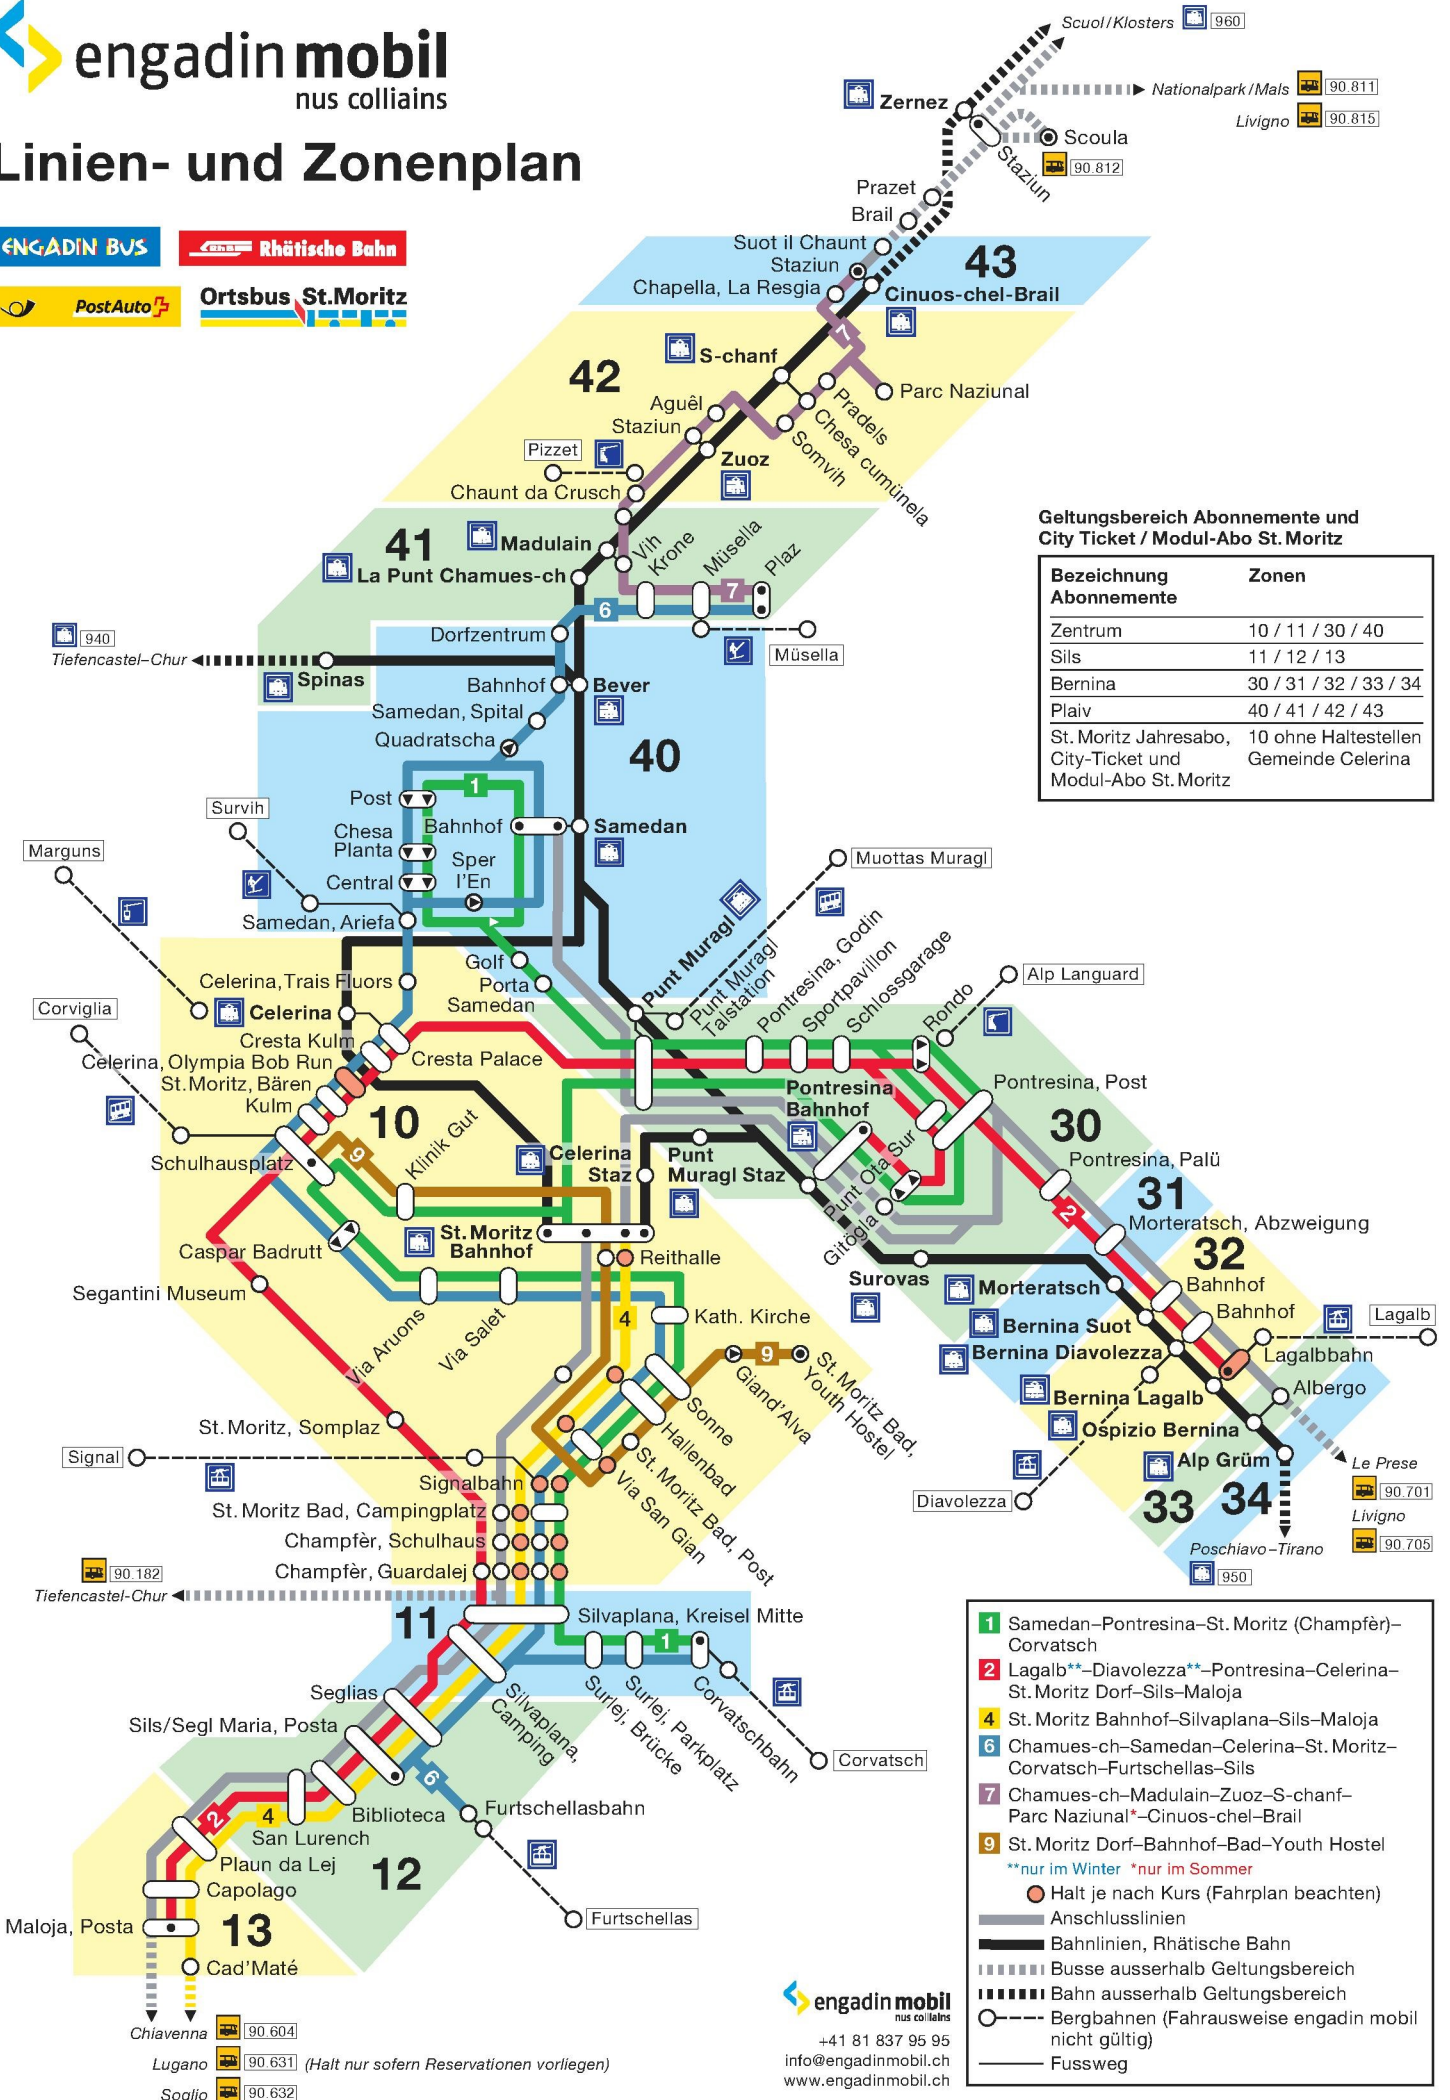

Linien- und Zonenplan

Geltungsbereich Abonnemente und City Ticket / Modul-Abo St. Moritz

Bezeichnung Abonnemente	Zonen
Zentrum	10 / 11 / 30 / 40
Sils	11 / 12 / 13
Bernina	30 / 31 / 32 / 33 / 34
Plaiv	40 / 41 / 42 / 43
St. Moritz Jahresabo, City-Ticket und Modul-Abo St. Moritz	10 ohne Haltestellen Gemeinde Celerina

- 1** Samedan–Pontresina–St. Moritz (Champfèr)–Corvatsch
 - 2** Lagalb**–Diavolezza**–Pontresina–Celerina–St. Moritz Dorf–Sils–Maloja
 - 4** St. Moritz Bahnhof–Silvaplana–Sils–Maloja
 - 6** Chamues-ch–Samedan–Celerina–St. Moritz–Corvatsch–Furtschellas–Sils
 - 7** Chamues-ch–Madulain–Zuoz–S-chanf–Parc Naziunal*–Cinuos-chel-Brail
 - 9** St. Moritz Dorf–Bahnhof–Bad–Youth Hostel
- **nur im Winter *nur im Sommer
- Halt je nach Kurs (Fahrplan beachten)
 - Anschlusslinien
 - Bahnlinien, Rätische Bahn
 - ⋯ Busse ausserhalb Geltungsbereich
 - ⋯ Bahn ausserhalb Geltungsbereich
 - - - Bergbahnen (Fahrausweise engadin mobil nicht gültig)
 - Fussweg